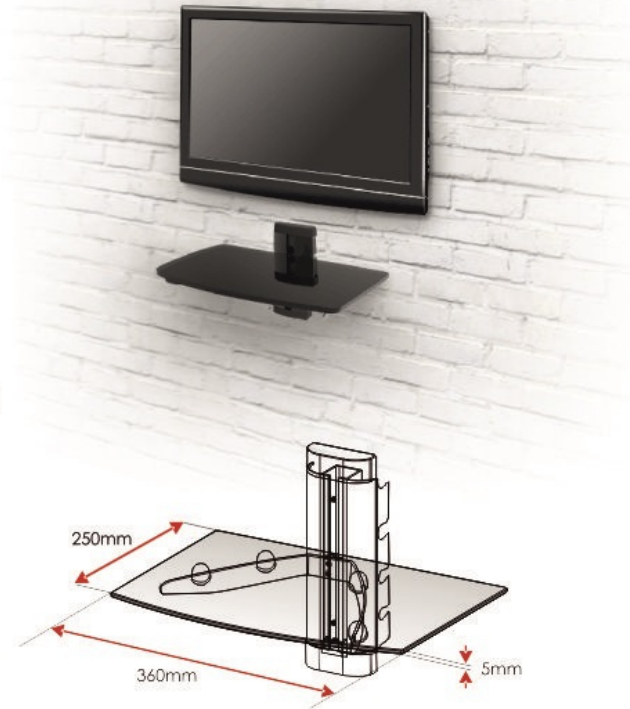

# PÓŁKA SZKLANA 360

EN SINGLE GLASS SHELF 360 DE GLASREGAL 360

10 kg  
(22 lbs)

Max weight  
Max. Belastung  
Maksymalna waga

All fixings included  
Zubehör  
Akcesoria do montażu

Colour  
Farbe  
Kolor

Design in Italy